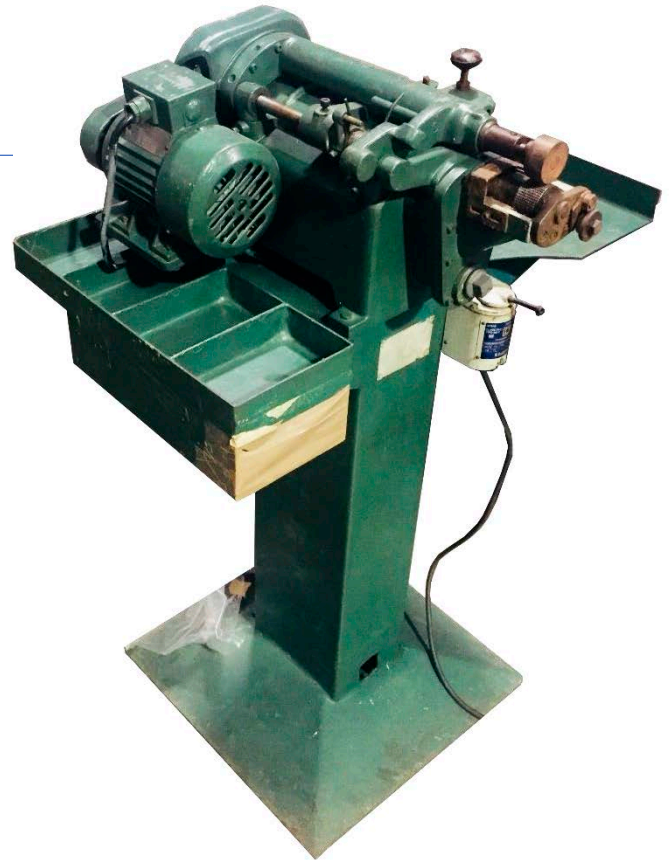

MÁQ. DE CEMENTAR TIRA

MOD:

MARCA: PASANQUI

$12,000.00

DISPONIBILIDAD: 1 MÁQUINA

MÁQ. DE CEMENTAR CON LATEX

MOD: FB82

$10,000.00

MARCA: BEGUI

DISPONIBILIDAD: 1 MÁQUINA