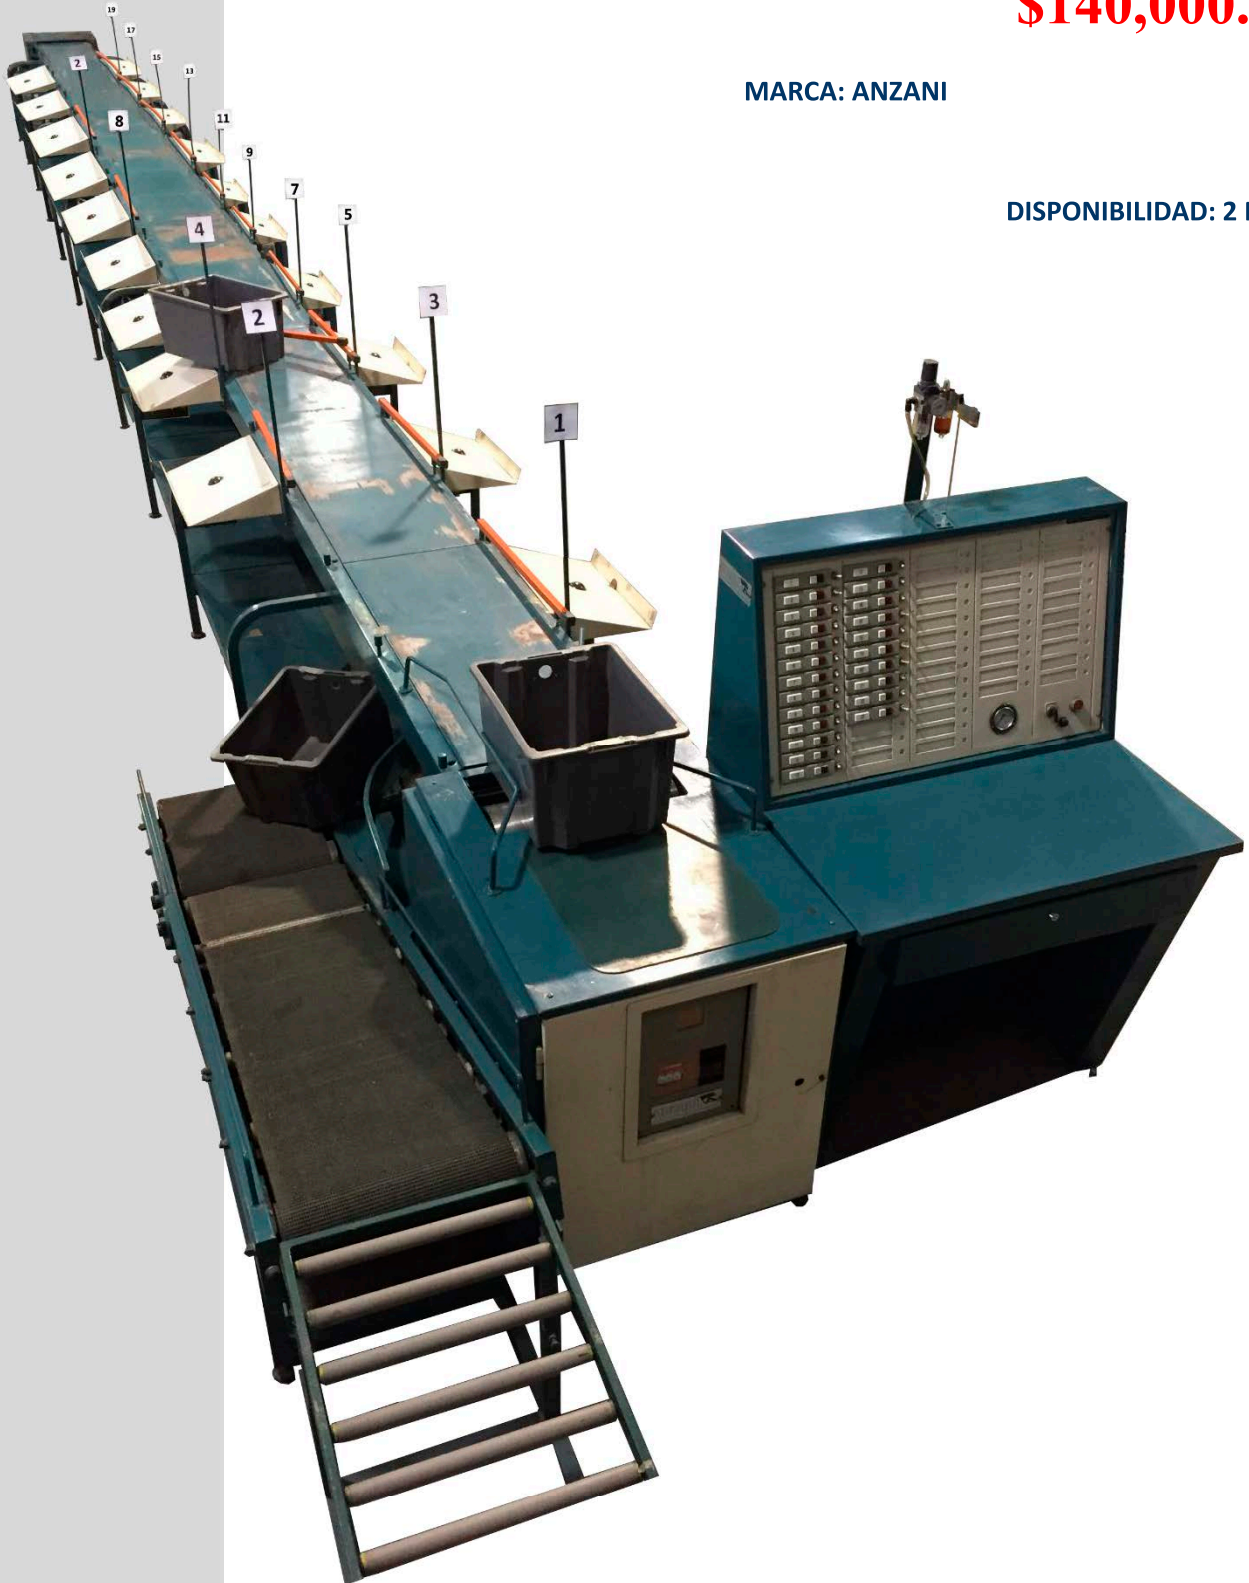

LARGO: 23 MTS

VÍAS: 2 VÍAS AUTOMATIZADAS DE AVANCE PROGRAMADO

HORNO: CABINA DE HORNO AUTOMATIZADO

DISPONIBILIDAD: 3 MÁQUINAS

TRANSPORTADOR DE BANDA MOD: SUPER LATOR

\$140,000.00

MARCA: ANZANI

DISPONIBILIDAD: 2 MÁQUINAS

BANDA CON ACTIVADOR

MOD:

\$30,000.00

MARCA: ERSA MODIFICADO

MEDIDA DE BANDA: 37.5 CM X 5.0 MT

CONTROL: BALDOR VEL. VARIABLE

HORNO: TUNEL SECADOR-ACTIVADOR MODIFICADO

DISPONIBILIDAD: 1 BANDA

BANDA CON ACTIVADOR

MOD:

\$20,000.00

MARCA: ERSÁ

MEDIDA DE BANDA: 37.5 CM X 5.0 MT

CONTROL: BALDOR VEL. VARIABLE

HORNO: TUNEL SECADOR Y ACTIVADOR

DISPONIBILIDAD: 1 BANDA

\$90,000.00

MARCA: CENTURY

MEDIDA DE BANDA: 37.5 CM X 24 MT

CONTROL: VELOCIDAD VARIABLE

HORNO: 2 MODELO 5001-A (SECADOR-ACTIVADOR)

MESA: 2 MESAS LATERALES

DISPONIBILIDAD: 1 BANDA

BANDA CON ACTIVADOR