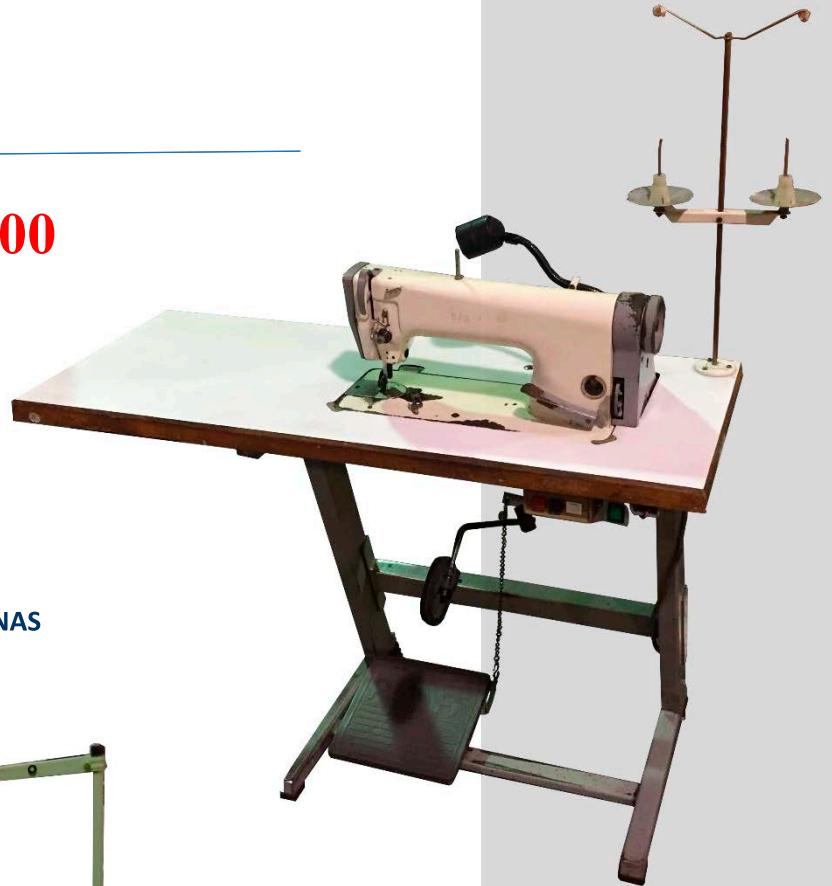

DISPONIBILIDAD: 1 MÁQUINA

MÁQ. DE COSTURA PLANA

MOD: 563

\$6,000.00

MARCA: PFAFF

DISPONIBILIDAD: 18 MÁQUINAS

MÁQ. DE COSTURA DE POSTE

MOD: 591