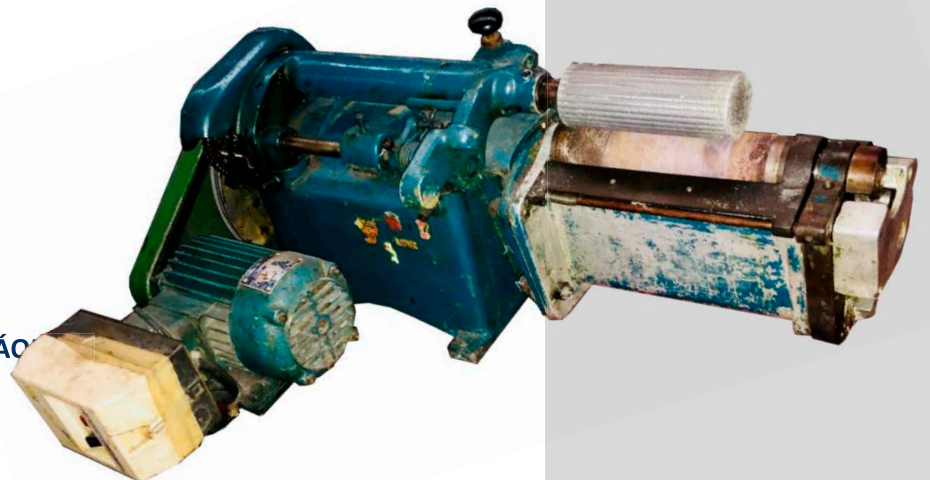

MÁQ. DE CEMENTAR PLANTA

MOD: U550

MARCA: PASANQUI

RODILLO: 14 CM

$6,000.00

DISPONIBILIDAD: 1 MÁQ