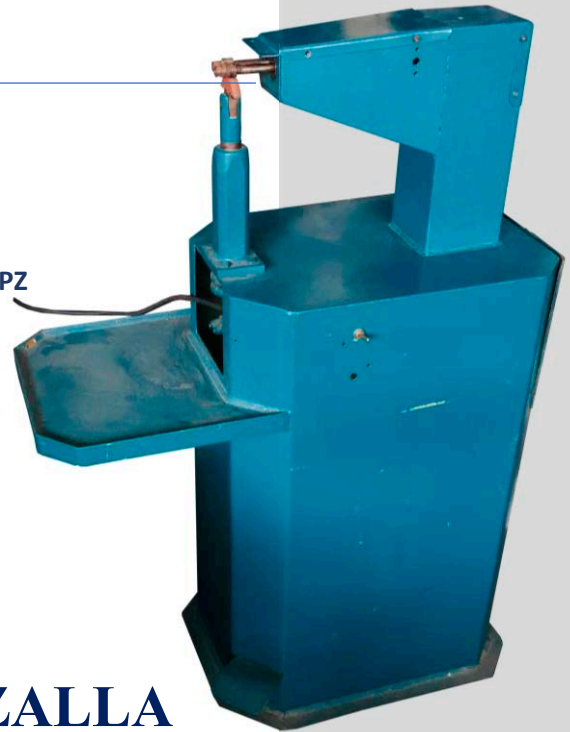

\$700.00

MARCA: ERSA

DISPONIBILIDAD: 3 CON MESA

5 POSTE YALE

MÁQ. DE ASENTAR

MARCA:

DISPONIBILIDAD: 1 PZ

MÁQ. CIZALLA MOD: COR-T

MARCA:

DISPONIBILIDAD: 1 PZ

MÁQ. DE REBAJAR

MOD: 2200

MARCA: GUVELCO

DISPONIBILIDAD: 1 PZ

\$2,500.00

HORMERO

MOD:

MEDIDAS: 2.0 X 1.32 X 0.69 MT

HORMERO

MOD:

MEDIDAS: 1.64 X 1.43 X 0.66 MT

HORMERO

MOD:

MEDIDAS: 1.64 X 1.33 X 0.68 MT