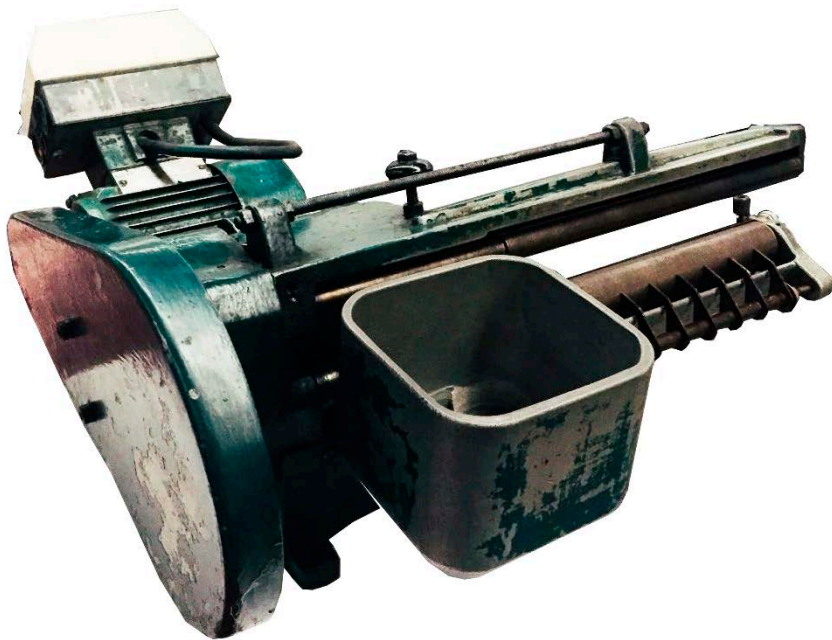

MÁQ. DE CEMENTAR CON LATEX