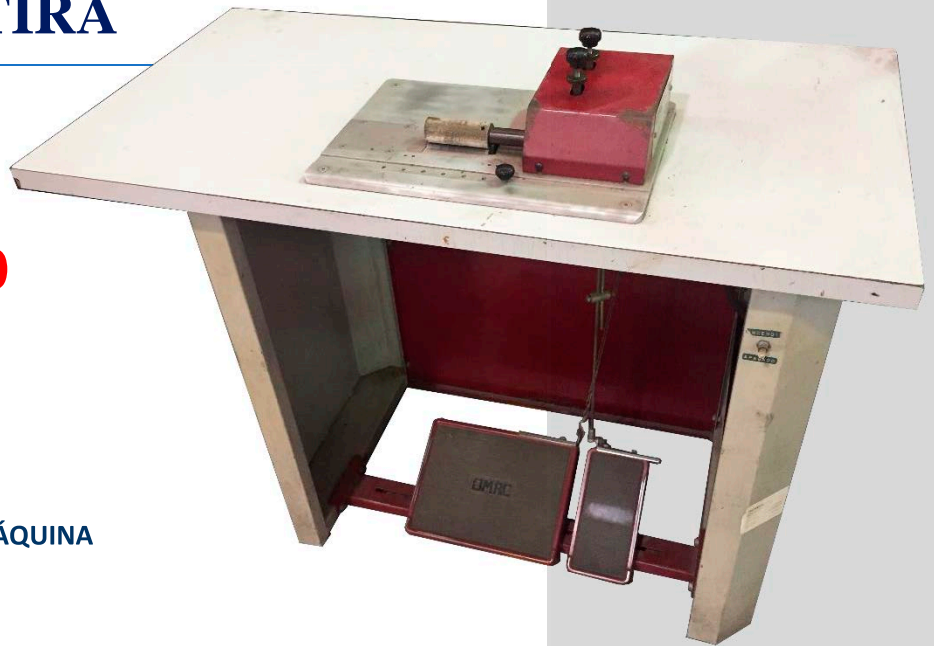

MÁQ. DE DOBLAR TIRA

MOD: STAR 3000

MARCA: OMAC

$13,100.00

DISPONIBILIDAD: 1 MÁQUINA

MÁQ. DE DOBLAR TIRA

MOD: GD-2

$9,500.00

MARCA: GILMA

DISPONIBILIDAD: 1 MÁQUINA